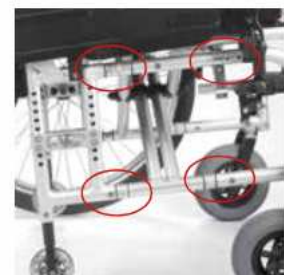

## COLORES DEL MARCO / FRAME COLOURS (SUGGERITI / SUGGESTED)

-  Gris metálico  
Metallic grey
-  Azul metálico  
Metallic blue
-  Rojo perlado  
Pearl red

Reposapiés extraíbles giratorios por dentro y por fuera.  
Detachable foot-rest rotating inside and outside.

Funda de asiento regulable en profundidad.  
Depth adj. seat upholstery.

Ajuste del bastidor en profundidad.  
Depth frame adjustment.

								
34 36	53 55	36 38	29 31	A : da 38 a 52	Plataforma fija (fixed foot-rest) 90		32	15 Kg
38 40	57 59	40 42	33 35	B : da 42 a 54	Plataforma extraíble: 101 (detachable foot-rest)	Medidas aproximadas.		Con asiento de 38x38
42 44	61 63	44 46	37 39	Medidas aproximadas (approximate measurements)	Sin plataforma 75 (without foot rest)			
46 48	65 67	48 50	41 43					
50 52	69 71		45 47					
54 56	73 75		49 51					