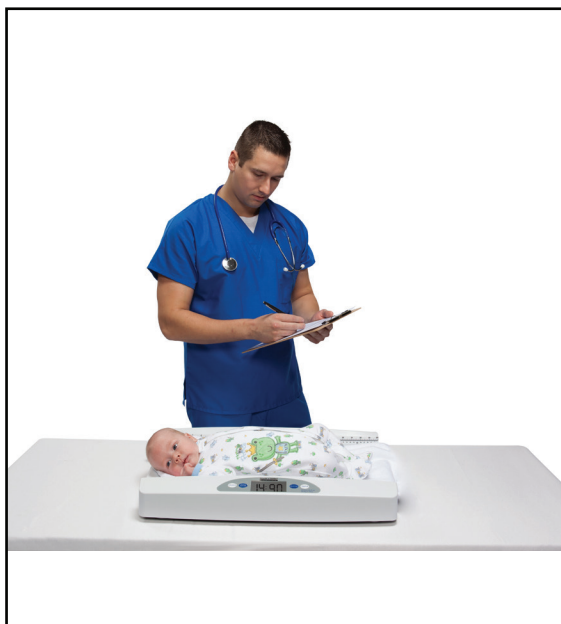

## Ventajas

- ✓ **Conectividad EMR por USB**  
La balanza puede interactuar con una computadora, un monitor, una impresora u otro dispositivo electrónico a través de una conexión USB para transferir datos con rapidez, simplicidad y exactitud
- ✓ **Características de valor añadido**  
Funciones operativas [Conversión de LB/KG, Bloqueo de LB/KG, Cero / Tara, Retención / Liberación, Apagado automático] incluidas sin costo adicional
- ✓ **Detección de movimiento**  
La balanza tiene la capacidad de pesar con exactitud aún cuando la persona a pesar esté en movimiento
- ✓ **Incluye cinta métrica**  
Cinta métrica de lectura simple que permite al usuario determinar simultáneamente tanto el peso como la altura

Modelo	Dimensiones de envío	Peso	Código UPC
553KL	714.36 mm x 482.6 mm x 139.7 mm	12.25 lb	892076002329

**Specifications**

- Especificaciones
- Capacidad: 44 libras / 20 kg
- Resolución: 0.5 onzas / 10 g
- Conectividad EMR por USB
- Pantalla de cristal líquido (LCD) de 1 pulgada/2.5 cm
- Funciones: Conversión de LB / KG, Bloqueo de LB/KG, Cero / Tara, Retención / Liberación, Apagado automático
- Dimensiones de la bandeja: 24 7/8 pulgadas (ancho) × 13 pulgadas (profundidad) × 1 3/8 pulgadas (altura) / 632 mm (ancho) x 330 mm (profundidad) x 35 mm (altura)
- Cinta métrica: 0 - 24 pulgadas / 0 - 58 cm
- Incluye 6 baterías AA, Transformador de 110-240 V opcional (número de pedido ADPT30)
- Estuche opcional (número de artículo 553CASE)
- Carro para balanza opcional (número de pedido 2210CART)