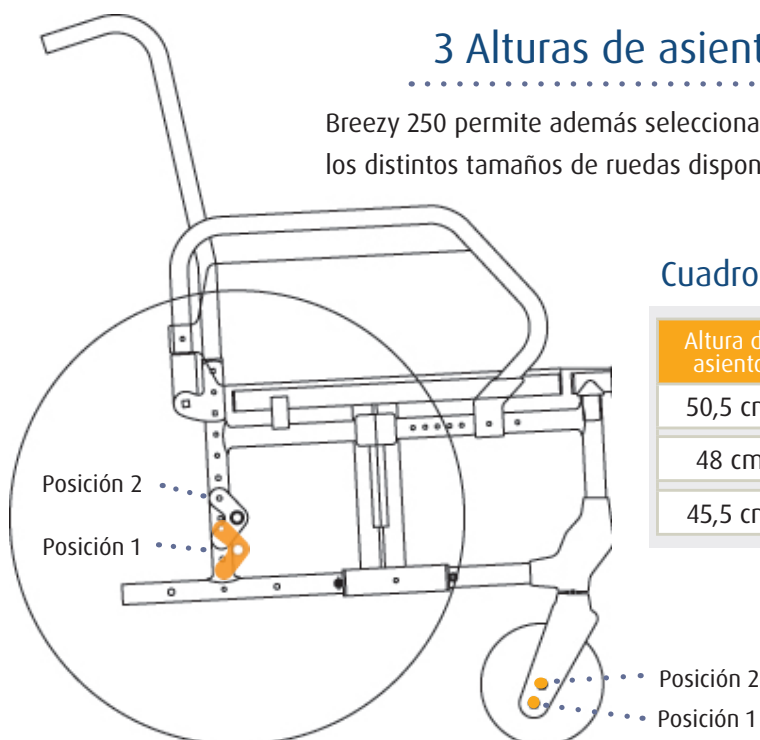

Novedoso diseño de todos sus componentes y modernos toques de color muy distintivos

Distintos tipos de tapicerías

Desenclavador ergonómico del reposapiés, muy accesible

Adaptable

Distancia entre ruedas

Cambiando la posición de la pletina del eje conseguimos modificar la distancia entre las ruedas delanteras y las traseras. Así se alarga o acorta la longitud de la silla para conseguir un radio de giro más reducido, o una silla más activa o más estable.

Eje atrasado
Silla más estable

Eje adelantado
Silla más activa

3 Alturas de asiento disponibles

Breezy 250 permite además seleccionar 3 diferentes alturas de asiento al suelo, combinando los distintos tamaños de ruedas disponibles: 50,5 , 48 ó 45,5 cm.

Cuadro de alturas de asiento

Altura de asiento	Rueda trasera	Posición r. trasera	Rueda delantera	Posición r. delantera
50,5 cm	24"	1	8"	1
48 cm	22"	1	6"	1
45,5 cm	22"	2	6"	2

Breezy 2

Dimensiones muy compactas