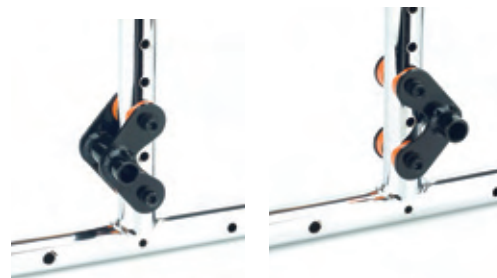

Breezy 250

Breezy 250

Robusta...
Moderna...

Con la más amplia gama
de modelos y opciones...

Y el mejor servicio

Breezy 250 con accesorios
Configuración no Standard

Robustez

El novedoso diseño de esta silla combinado con el tubo de 25 mm de diámetro proporcionan a la Breezy 250 una gran robustez y resistencia. **La cruceta es tubular**, sin tornillos ni anclajes. De esta forma se aprovecha mejor la fuerza de propulsión ganando en eficacia y rigidez

Novedoso diseño de todos sus componentes y modernos toques de color muy distintivos

Distintos tipos de tapicerías

Desenclavador ergonómico del reposapiés, muy accesible

Adaptable

Distancia entre ruedas

Cambiando la posición de la pletina del eje conseguimos modificar la distancia entre las ruedas delanteras y las traseras. Así se alarga o acorta la longitud de la silla para conseguir un radio de giro más reducido, o una silla más activa o más estable.