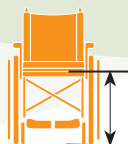

Breezy 250

Breezy 250:

37 /40 /43 /46 /49 /52 cm

42 cm

50,5 cm
48 ó 45,5 cm (con 22" y 6")

44,5 cm
82 cm (Breezy 250R con reposacabezas)

AA + 19 cm (24")
AA + 16,5 cm (12")

103 cm (con reposapiés)
76,5 cm (sin reposapiés)