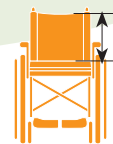

Breezy 250

Breezy 250:

37 /40 /43 /46 /49 /52 cm

42 cm

50,5 cm
48 ó 45,5 cm (con 22" y 6")

44,5 cm
82 cm (Breezy 250R con reposacabezas)

AA + 19 cm (24")
AA + 16,5 cm (12")

103 cm (con reposapiés)
76,5 cm (sin reposapiés)